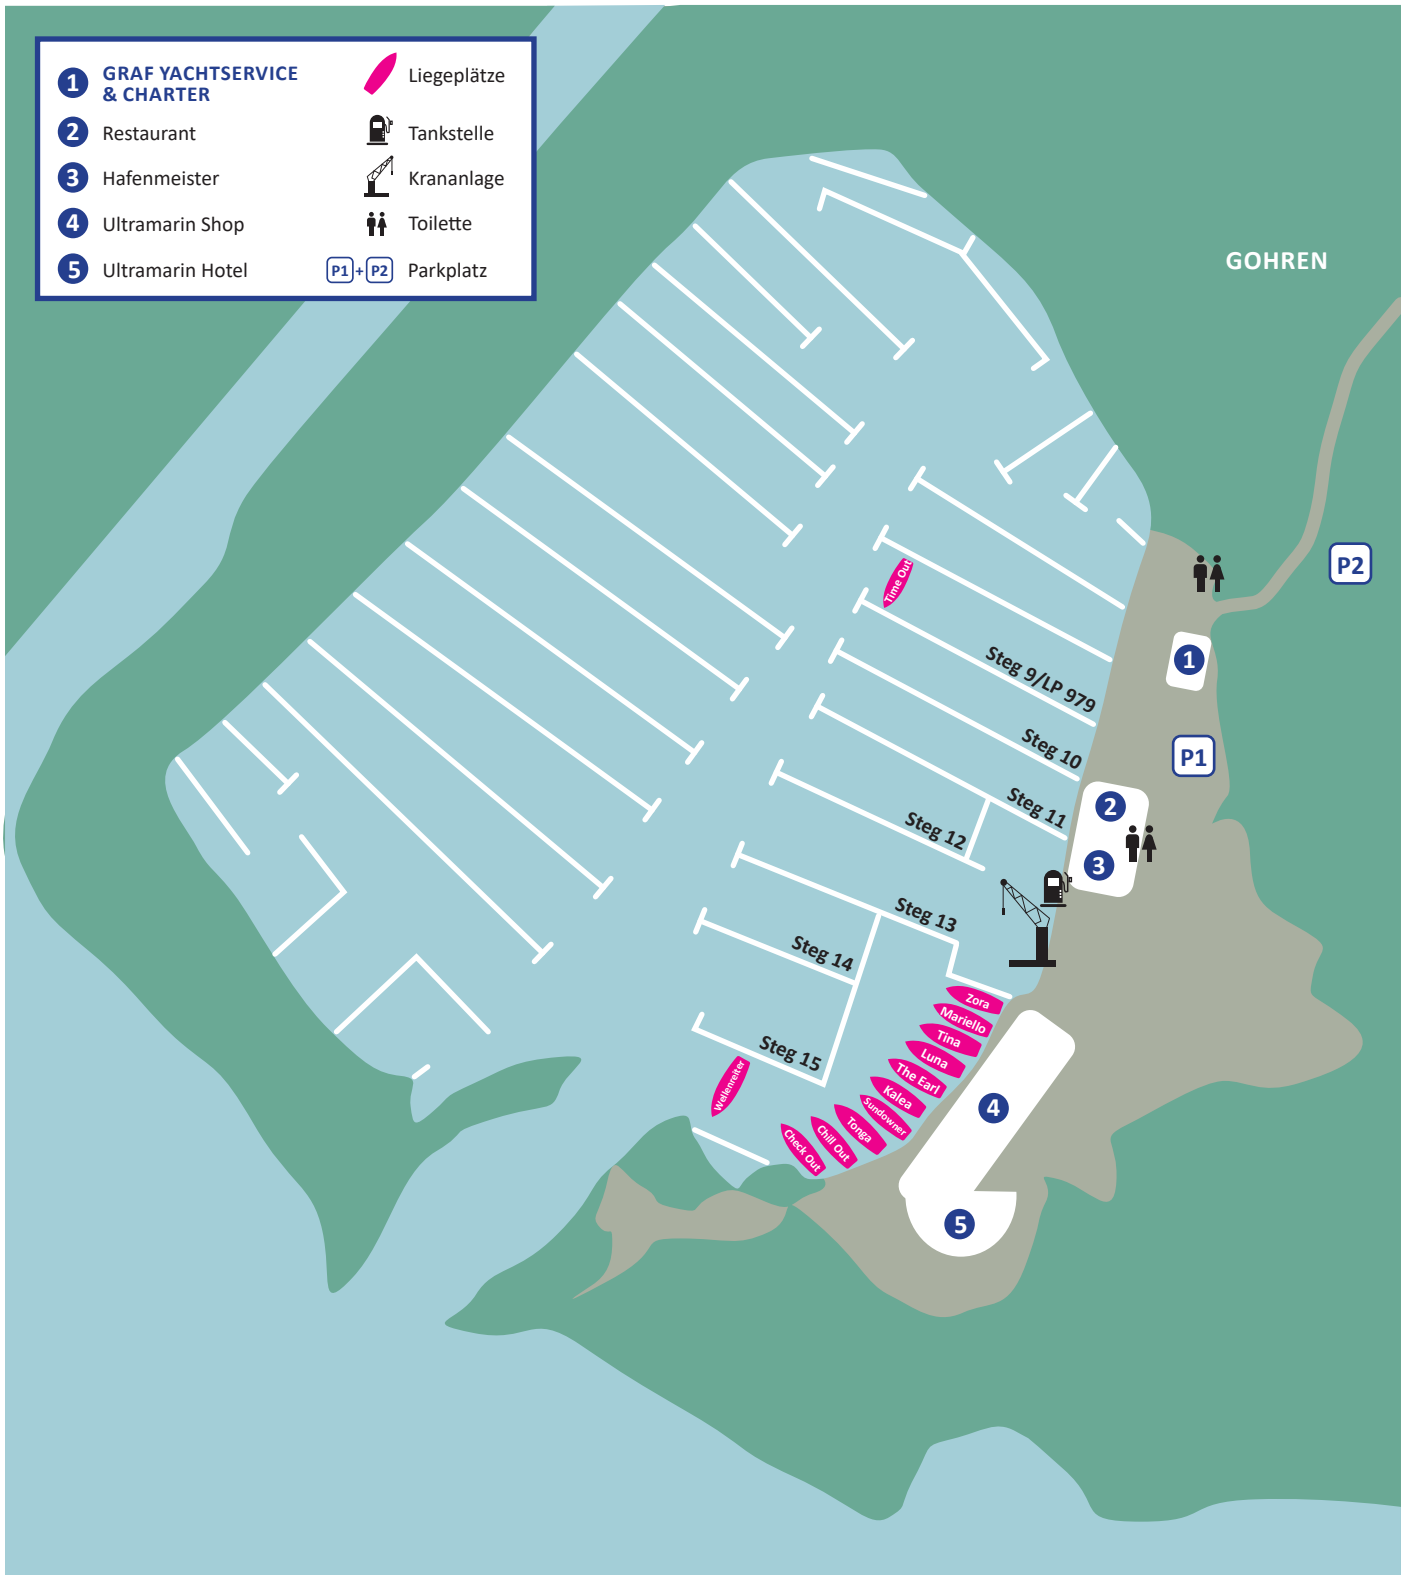

Lageplan

LIEGEPLÄTZE

GRAF
YACHTSERVICE
& CHARTER

Im Wassersportzentrum 1
88079 Kressbronn-Gohren

Die Liegeplätze von **GRAF YACHTSERVICE & CHARTER** befinden sich direkt unterhalb des Ultramarin Shops. Schräger Steg vor dem Laden nach unten und dann sofort links.